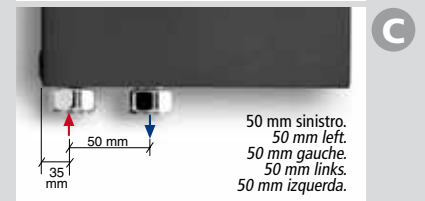

Allacciamento dal basso **a richiesta.**
Bottom connection **on request.**
Branchement par dessous **sur demande.**
Anschluss von unten **Auf Anfrage.**
Conexión por abajo **bajo pedido.**