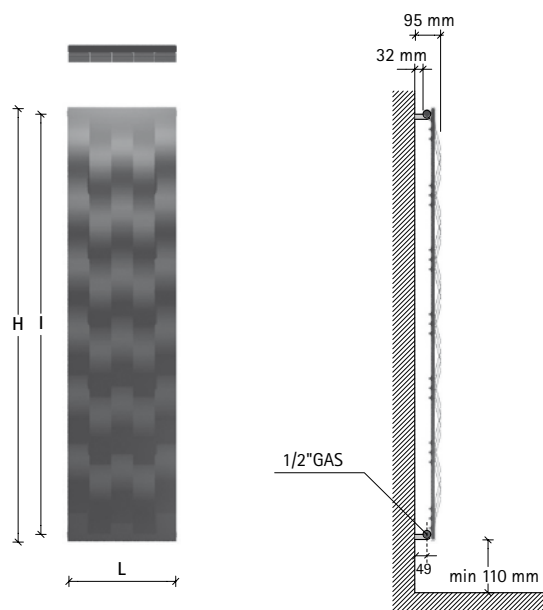

# river

Watt=Kcal/h ÷ 0,860  
 Kcal/h=Watt x 0,860

coperture covers profil de couverture Abdeckungen cobertura	codice code code Kode Codigo	altezza height hauteur hoehe altura	larghezza width breite largeur longitud	interasse distance between bars entraxe achsabstand centros	peso weight poids gewicht peso	output 75/65-20 watt*	output 55/45-20 watt*	output 55/45-24 watt*
		H mm	L mm	I mm	kg	Δt50	Δt30	Δt26
	F3RIV01815	1815	303	1760	21	544	286	239
	F3RIV02015	2015	303	1960	23	601	315	262
	F5RIV01815	1815	503	1760	34	908	478	399
	F5RIV02015	2015	503	1960	37	1003	525	438
	F7RIV01815	1815	703	1760	49	1270	669	559
	F7RIV02015	2015	703	1960	53	1401	733	612
	Possibilità di realizzare larghezze personalizzate <b>a richiesta</b> <i>It is possible to produce custom-sizes radiators <b>on request</b></i> <i>Il est possible de produire hors dimensions <b>sur demande</b></i> <i>Es ist möglich, die Heizkörper nach Maß zu fertigen <b>Auf Anfrage</b></i> <i>Posibilidad de realizar medidas personalizadas <b>bajo pedido</b></i>							

Interasse dal centro foro al muro 49 mm.  
 Distance between hole center and wall 49 mm.  
 Distance du centre du trou au mur 49 mm.  
 Abstand zwischen Lochmitte und Wand 49 mm.  
 Distancia entre el centro del agujero y el muro 49 mm.