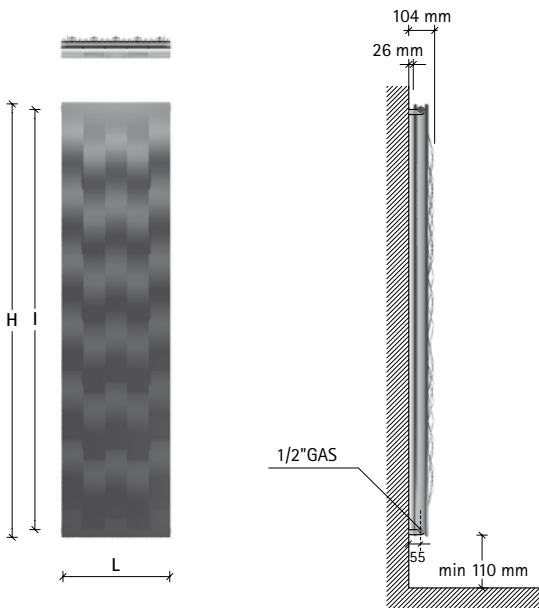

# river double

**GARANZIA 5 ANNI**  
**GUARANTEE 5 YEARS**  
**GARANTIE 5 ANS**  
**GARANTIA 5 JAHRE**  
**GARANTIA 5 AÑOS**

Watt=Kcal/h ÷ 0,860  
 Kcal/h= Watt x 0,860

coperture covers profili de couverture Abdeckvingen cobertura	codice code code Kode codigo	altezza height hauteur hoehe altura	larghezza width breite largeur longitud	interasse distance between bars entraxe achsabstand centros	peso weight poids gewicht peso	output 75/65-20 watt*	output 55/45-20 watt*	output 55/45-24 watt*
		H mm	L mm	I mm	kg	Δt50	Δt30	Δt26
	F3RIV01815D	1815	303	1760	33	809	410	339
	F3RIV02015D	2015	303	1960	37	893	451	372
	F5RIV01815D	1815	503	1760	54	1348	683	565
	F5RIV02015D	2015	503	1960	59	1489	752	612
	F7RIV01815D	1815	703	1760	76	1888	957	791
	F7RIV02015D	2015	703	1960	83	2084	1052	869
	Possibilità di realizzare larghezze personalizzate <b>a richiesta</b> It is possible to produce custom-sizes radiators <b>on request</b> Il est possible de produire hors dimensions <b>sur demande</b> Es ist möglich, die Heizkörper nach Maß zu fertigen <b>Auf Anfrage</b> Posibilidad de realizar medidas personalizadas <b>bajo pedido</b>							